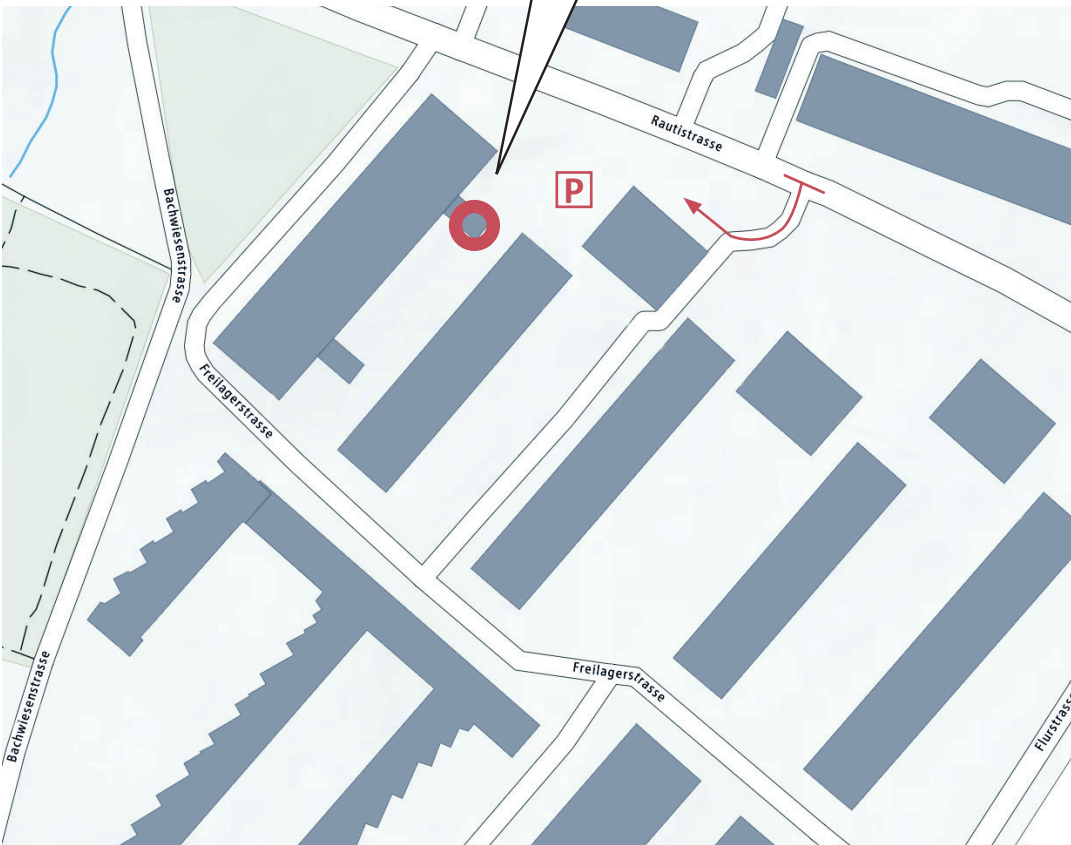

Sozialwerk  
Pfarrer Sieber

Christuszentrum  
Kleiderannahme-Stelle

**Christuszentrum**  
Kleiderannahme-Stelle

Rautstrasse 75 (im Gebäude des Restaurants Rauti)  
8048 Zürich

Parkplätze gegenüber der Kleiderannahme-Stelle  
ab Knopfdruck der Parkuhr 15 Minuten gratis